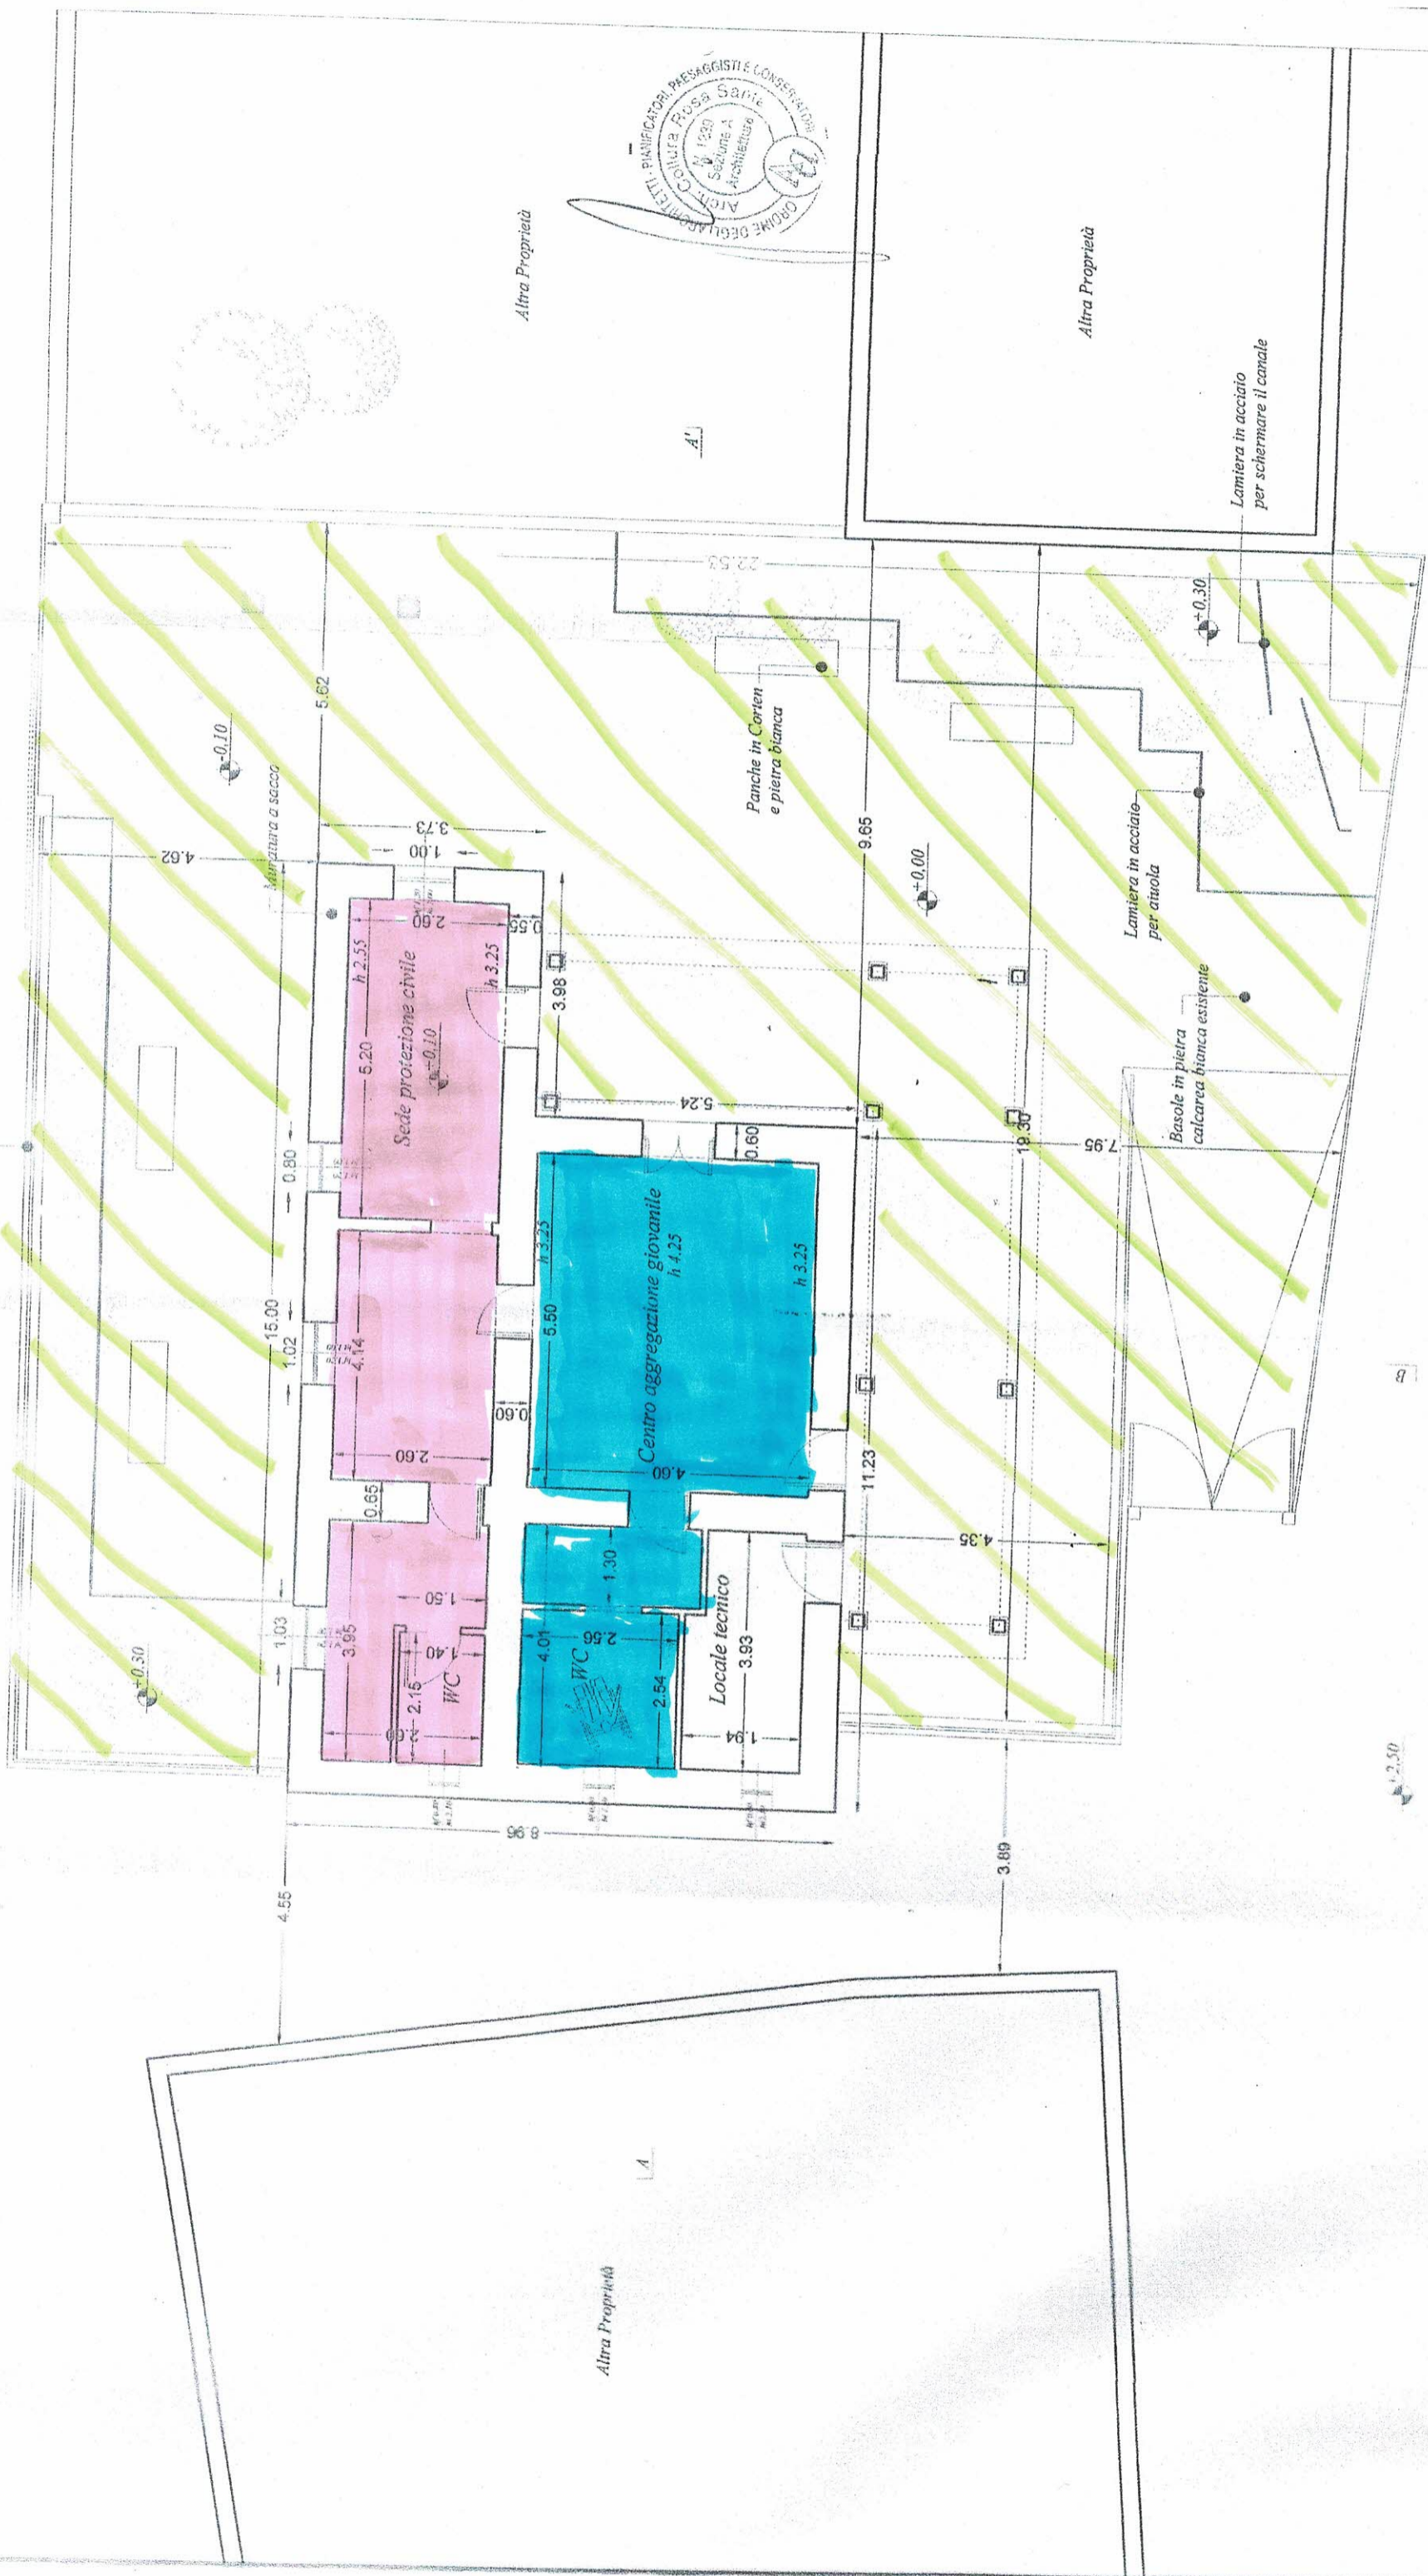

VIA CATALANO COSTA

Muretto di recinzione  
bianco h 0,60 mt

Altra Proprietà

Altra Proprietà

Lamiere in acciaio  
per schermare il canale

Altra Proprietà

VIA INTERPROVINCIALE

1:250